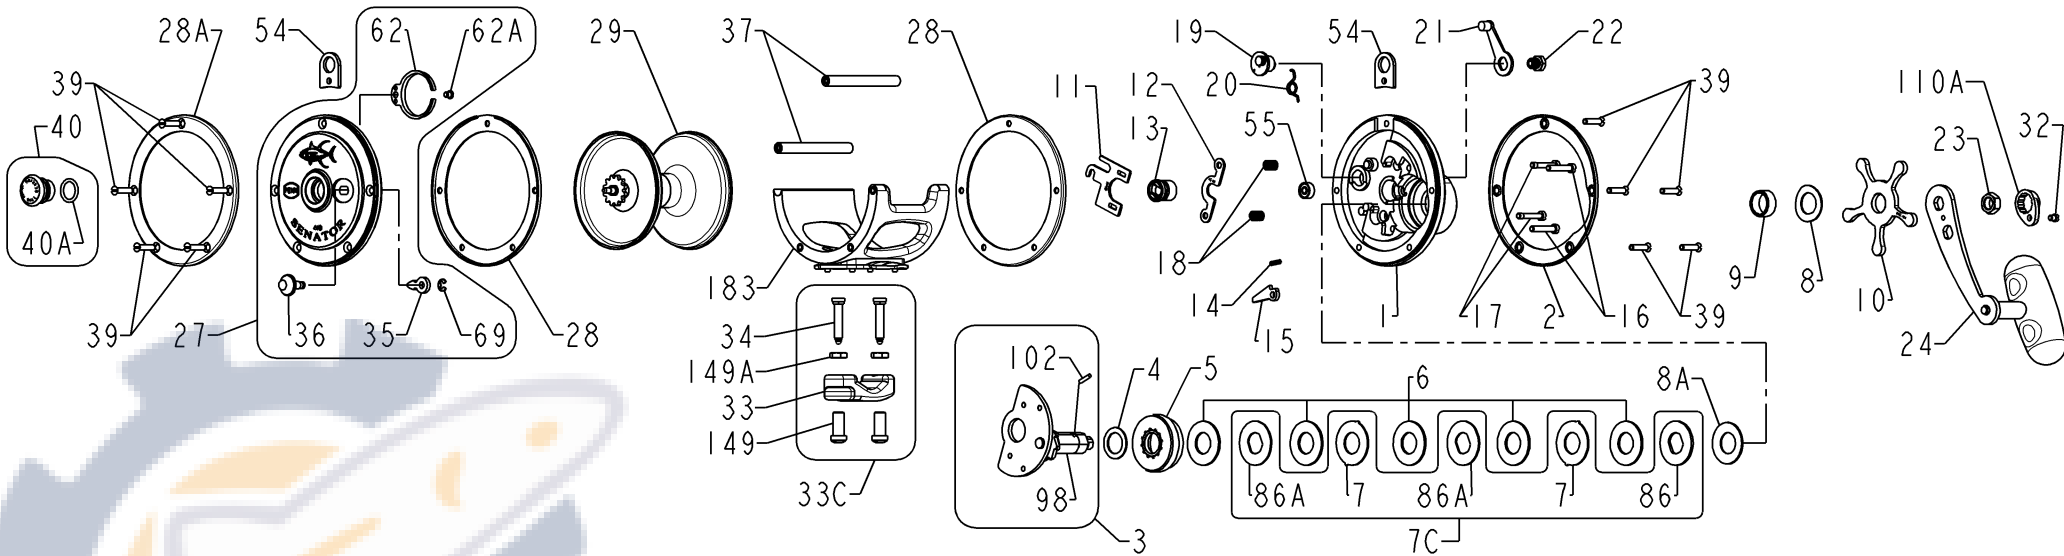

PARTS LIST FOR MODELS 113H2 (1153838), 113H2LW (1153841), AND 113H2SP (1153840)

KEY NO.	113H2 PART NO.	113H2LW PART NO.	113H2SP PART NO.	DESCRIPTION	KEY NO.	113H2 PART NO.	113H2LW PART NO.	113H2SP PART NO.	DESCRIPTION
1	1197481	1197481	1197481	1-113H2 Right Side Plate	27	1197521	1197521	1197521	27-113H2 Left Side Plate
2	1197489	1197489	1197489	2-113H2O Outer Right Side Ring	28	1197488	1197488	1197488	2-113H2I Inner Side Ring (2 req.)
3	1197495	1197495	1197495	3-113H2 Bridge Assembly	28A	1197527	1197527	1197527	28-113H2 Outer Left Side Ring
4	1180775	1180775	1180775	4-349 Fiber Washer	29	1191514	1191516	1191515	29-113H2, H2W, H2SP Spool
5	1180843	1180843	1180843	5-113H Main Gear	32	1182708	1182708	1182708	32-15 Handle Nut Cap Screw
6	1180909	1180909	1180909	6-113H Drag Washer (5 req.)	33	1182754	1182754	1182754	33-113 Rod Clamp
7	1181029	1181029	1181029	7-970 Metal Ear Drag Washer (2 req.)	33C	1197533	1197533	1197533	33C-112H2 Rod Clamp Kit
7C	1197506	1197506	1197506	7C-113H2 Metal Drag Washer Set	*	*1182783	*1182783	*1182783	*33R-200 Ringed Rod Clamp (Optional)
8	1181077	1181077	1181077	8-349Tension Spring	34	1182786	1182786	1182786	34-016VS Clamp Screw (2 req.)
8A	1181627	1181627	1181627	18-970 Tension Spring	35	1182901	1182901	1182901	35-060 Click Tongue
9	1197507	1197507	1197507	9-113H2 Spacing Sleeve	36	1182989	1182989	1182989	36-113 Click Button
10	1181197	1181197	1181197	10-349 Star Drag Wheel	37	1183066	1183067	1183066	37-113, 113HLW Frame Post (2 req.)
11	1181233	1181233	1181233	11-113 Eccentric Jack	39	1197540	1197540	1197540	39-112H Side Plate Screw (10 req.)
12	1181257	1181257	1181257	12-60 Pinion Yoke	40	1197542	1197542	1197542	40N-113HL Left Side Bearing Assembly
13	1181317	1181317	1181317	13-113H Pinion	40A	1184522	1184522	1184522	120-113H Left Side Bearing O-Ring
14	1181393	1181393	1181393	14-99 Dog Spring	54	1183856	1183856	1183856	54-113 Harness Lug (2 req.)
15	1181435	1181435	1181435	15-113H Dog	55	1183880	1183880	1183880	55-113H Right Side Bearing
16	1181570	1181570	1181570	16-113H Lower Bridge Screw (2 req.)	62	1184028	1184028	1184028	62-309 Click Spring
17	1181595	1181595	1181595	17-113H Upper Bridge Screw (2 req.)	62A	1184048	1184048	1184048	63-209 Click Spring Screw
18	1181615	1181615	1181615	18-60 Clutch Spring (2 req.)	69	1184129	1184129	1184129	69B-600 Retaining Ring
19	1181662	1181662	1181662	19-113 Eccentric	86	1184253	1184253	1184253	86-113H Metal Keyed Drag Washer
20	1288917	1288917	1288917	20-113H2 Eccentric Spring	86A	1184270	1184270	1184270	86-970 Metal Keyed Drag Washer (2 req.)
21	1181835	1181835	1181835	21-66 Eccentric Lever	98	1197430	1197430	1197430	98-113H Gear Sleeve
22	1197513	1197513	1197513	22-112H2 Eccentric Screw	102	1192230	1192230	1192230	102-113 Gear Sleeve Pin
23	1181950	1181950	1181950	23-555 Handle Nut	110A	1184442	1184442	1184442	110A-555 Handle Nut Cap
24	1197517	1197517	1197517	24-113H2 Handle Assembly	149	1184702	1184702	1184702	149-045 Clamp Nut (2 req.)
					149A	1184706	1184706	1184706	149-200 Hex Nut (2 req.)
					183	1198906	1198939	1198908	183N-113HL, HLW, HSP Frame Asm.